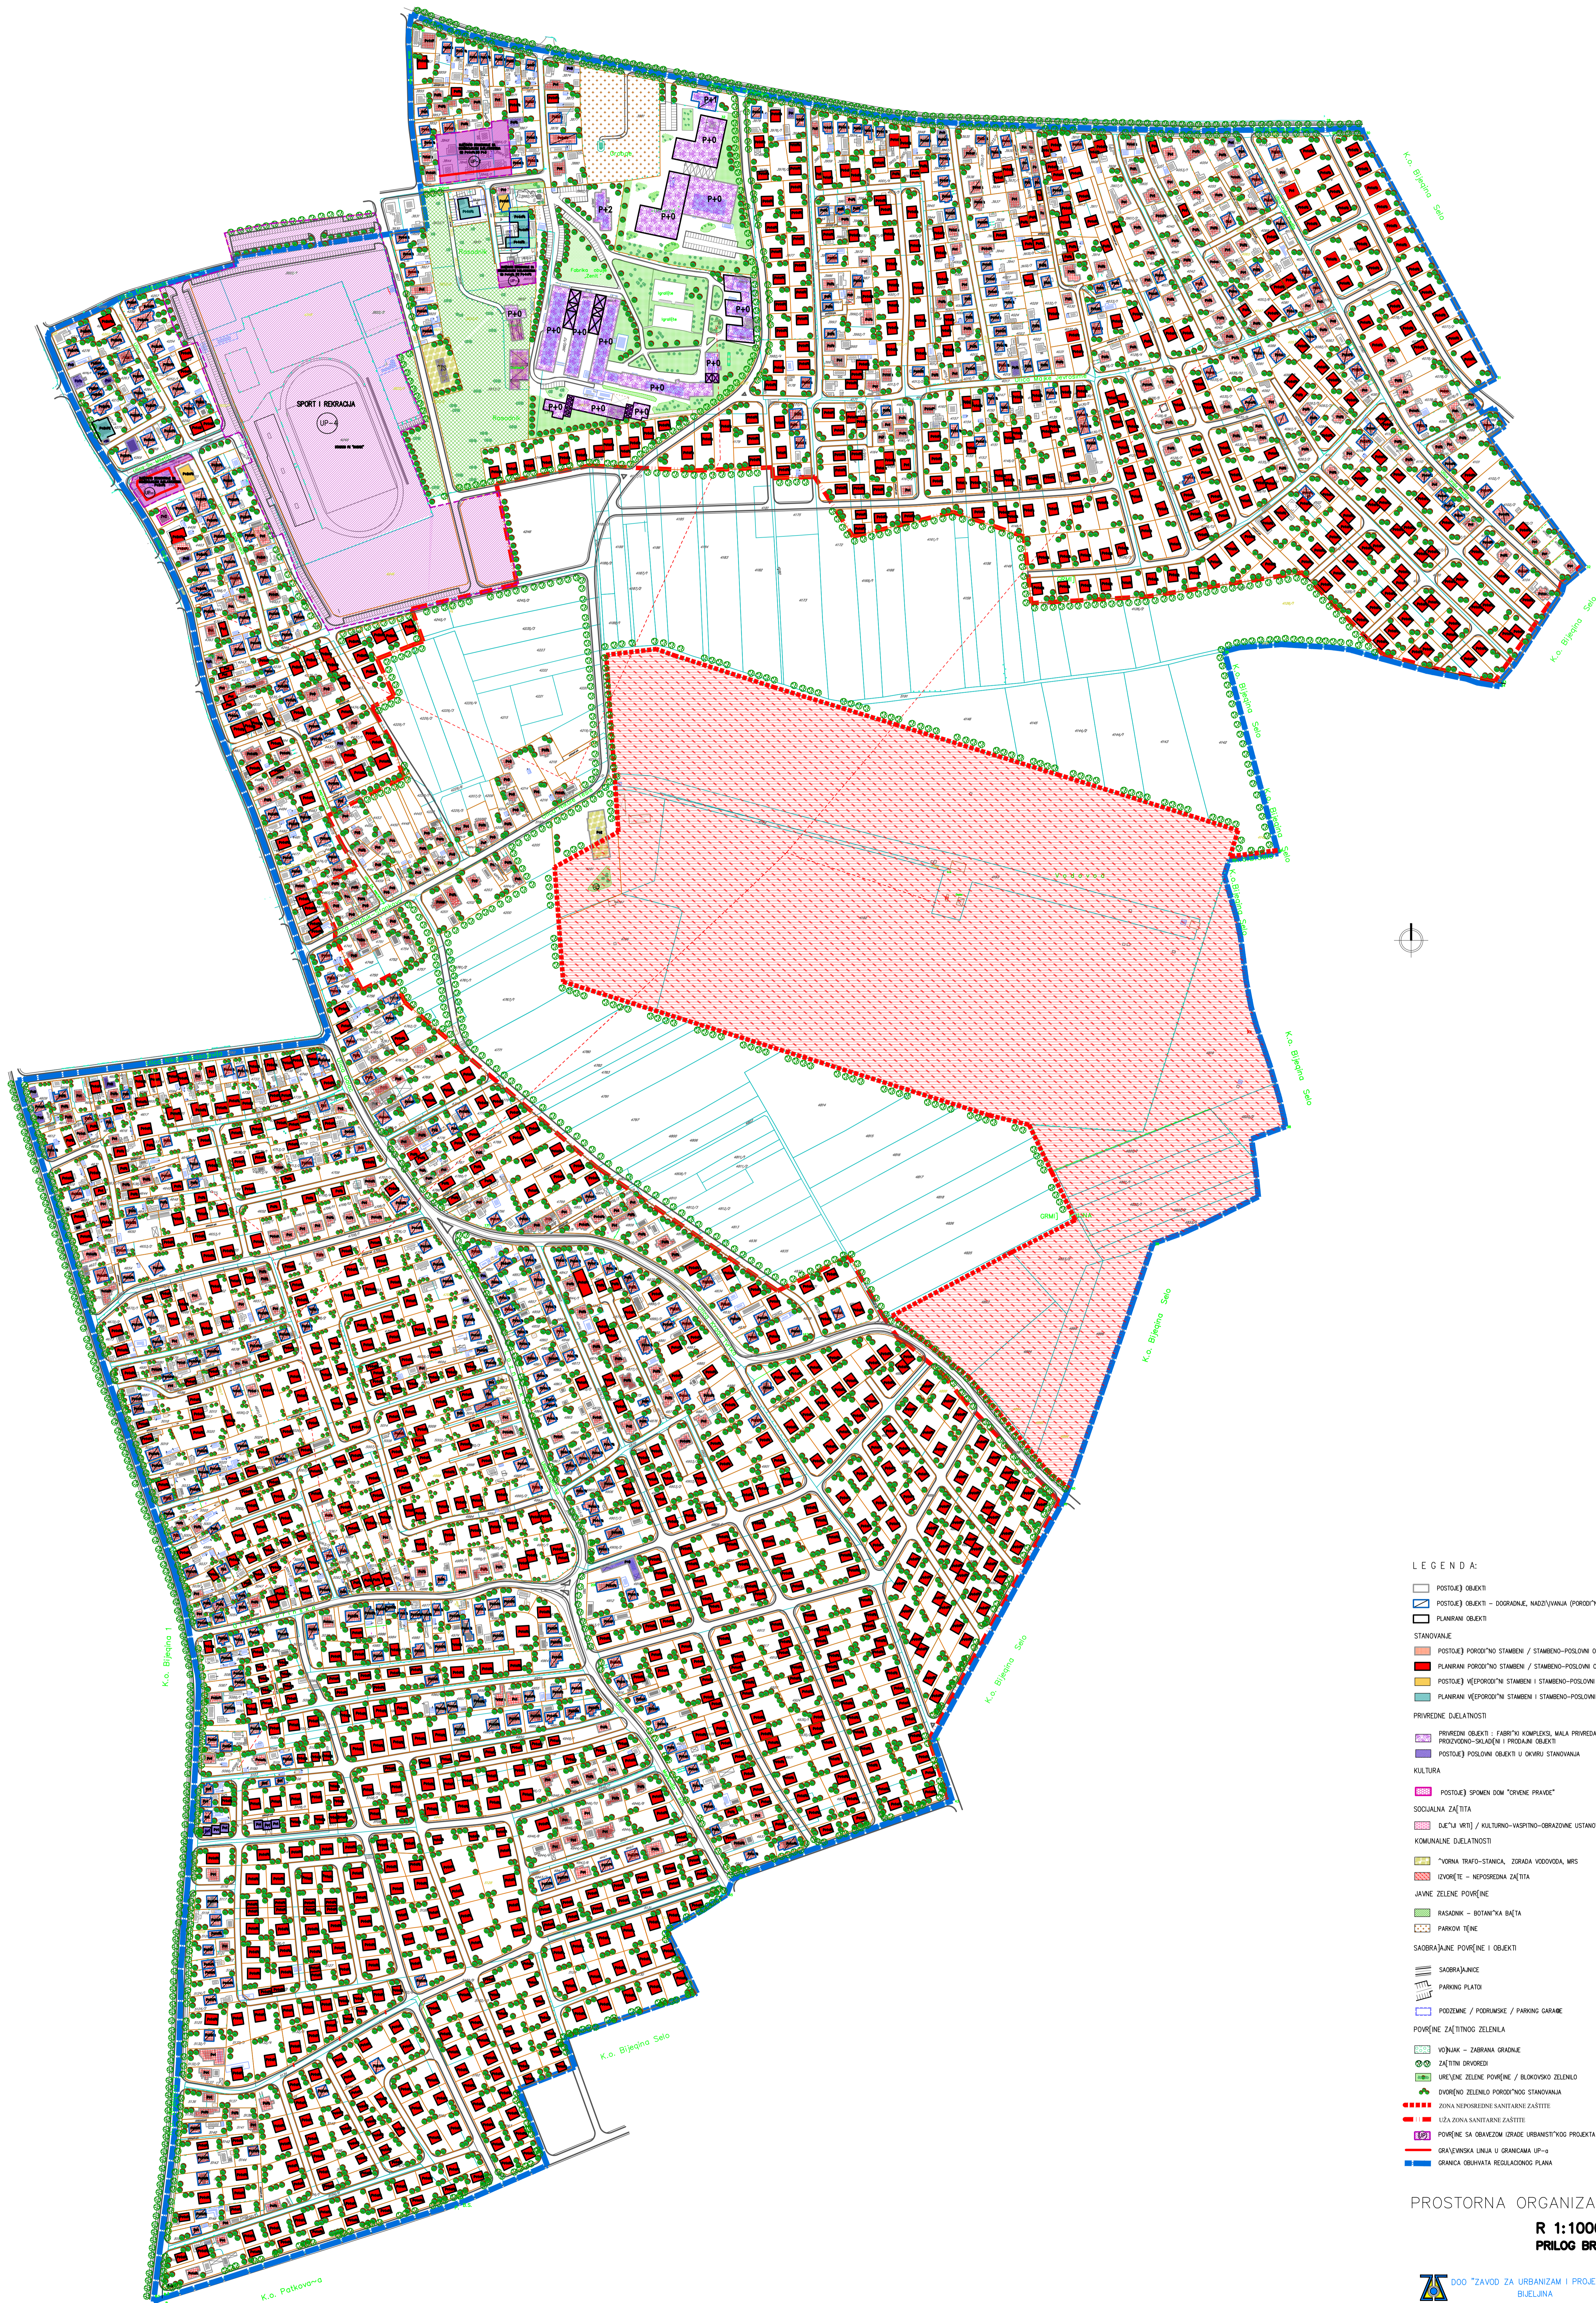

REGULACIONI PLAN "GALAC" U BIJELJINI

LEGENDA:

	POSTUJE OBJEKTI
	POSTUJE OBJEKTI - DOGRADNJE, NAZIVJANJA (PORODNI I VEŠPORODNI)
	PLANIRANI OBJEKTI
STANOVANJE	
	POSTUJE PORODNO STAMBENI / STAMBENO-POSLOVNI OBJEKTI
	PLANIRANI PORODNO STAMBENI / STAMBENO-POSLOVNI OBJEKTI
	POSTUJE VEŠPORODNI STAMBENI I STAMBENO-POSLOVNI OBJEKTI
	PLANIRANI VEŠPORODNI STAMBENI I STAMBENO-POSLOVNI OBJEKTI
PRIVREDNE DJEKATNOSTI	
	PRIVREDNI OBJEKTI I FABRIKI KOMPLEKSI, MALA PRIVREDA
	PROIZVODNO-SKLADNI I PRODAJNI OBJEKTI
	POSTUJE POSLOVNI OBJEKTI U OKVIRU STANOVANJA
KULTURA	
	POSTUJE SPOMENIK "GRADNE PRAYKE"
SOCIALNA ZAŠTITA	
	DJEČJA VRTI / KULTURNO-VASPITNO-OBROZOVNE USTANOVE
KOMUNALNE DJEKATNOSTI	
	TRGOVA TRAFIK-STANICA, ZORADA VODOVODA, MRS
	IZVORIŠTE - NEPOSREDNA ZAŠTITA
JAVNE ZELENE POVRŠINE	
	RASADNIK - BOTANIČKA BAŠTA
	PARKOVI I ŠINE
SACOBRAJNE POVRŠINE I OBJEKTI	
	SACOBRAJNICE
	PARKING PLATO
	POZDNE / POBRANKE / PARKING GARAYE
POVRŠINE ZAŠTITNOS ZELENILA	
	VOJNICE - ZABRANA GRADNJE
	ZAJETNI DRVOVODI
	UREŠENE ZELENE POVRŠINE / BLOKOVSKO ZELENILO
	DVOBRNO ZELENLO PORODNO STANOVANJA
	ZONA NEPOSREDNA SANITARNE ZAŠTITE
	UZA ZONA SANITARNE ZAŠTITE
	POVRŠINE SA OBRABOM URADE URBANISTIČKOG PROJEKTA
	GRADJEVINSKA LINIA U OBRANAMA UP-u
	GRANICA OBRHATA REGULACIONOS PLANA

PROSTORNA ORGANIZACIJA
R 1:1000
PRILOG BR. 7.